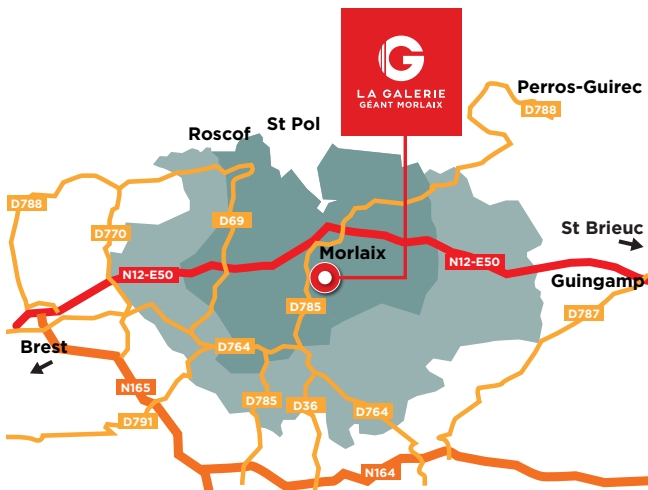

MOR

LAIX

UN POSITIONNEMENT GÉOGRAPHIQUE PRIVILÉGIÉ

SITUÉ À L'EST DE MORLAIX SUR LE PRINCIPALE AXE ROUTIER DE LA BRETAGNE : LA RN12

ZONE DE CHALANDISE (nombres d'habitants)

● 101 420 hab.

● 59 750 hab.

64

BOUTIQUES

19 NOUVELLES ET 1 MS

LA GALERIE GÉANT MORLAIX

ZONE DE CHALANDISE

161 000 habitants

Situé au cœur d'une zone commerciale dynamique où sont présentes toutes les moyennes surfaces de l'agglomération, le projet permettra de conforter la position de leader de la galerie.