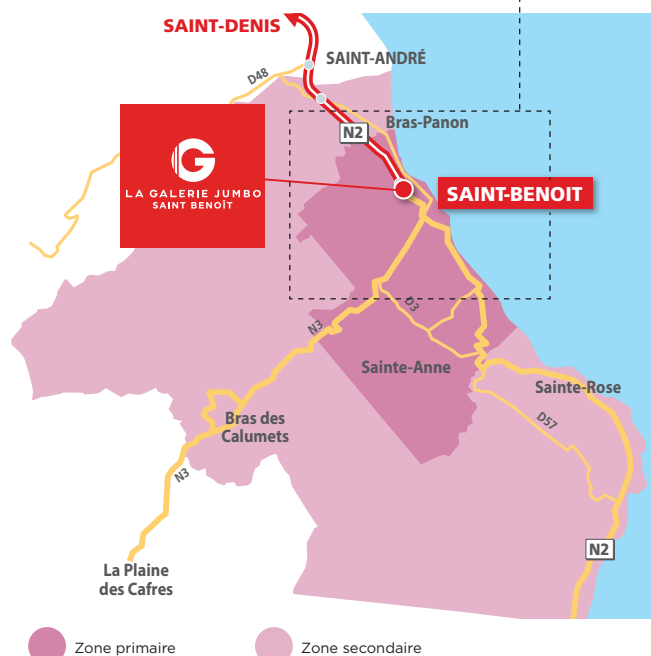

# SAINT-BENOÎT

## La Galerie Jumbo - Saint Benoît

IMPLANTÉE AU SEIN D'UNE  
ZONE À FORTE CROISSANCE  
DÉMOGRAPHIQUE, ACCESSIBLE  
DIRECTEMENT DEPUIS LA N2  
ET AVEC UNE OFFRE DE SERVICES  
ET DE PROXIMITÉ.

182, chemin Jean-Robert Beaulieu - 97470 SAINT BENOÎT

### ENSEIGNES DE LA GALERIE

- Cache Cache
- La Croissanterie
- Coiff & Co
- Yves Rocher

ZONE DE CHALANDISE  
**60 000 habitants**

### GRANDES ET MOYENNES SURFACES DE LA GALERIE ET DE LA ZONE COMMERCIALE

- Agora
- Picard
- McDonald's
- Weldom